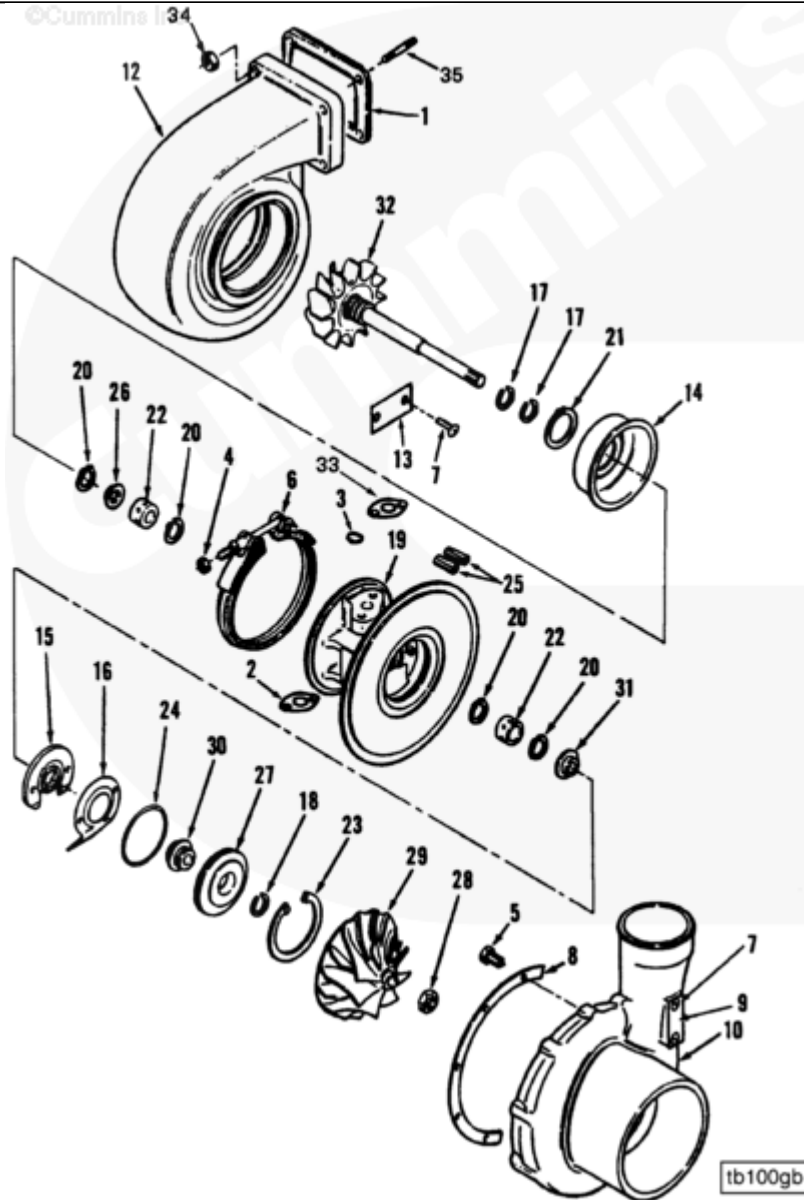

[SMALL](#) | [MEDIUM](#) | [LARGE](#)

Cart	Ref No	Part Number	Part Description	Required	Remarks
<input type="button" value="View My Cart"/>					
		PP1796	Turbocharger		<a href="#">HT3B Turbocharger for use on...(More)</a>

					NTC-400 Big Cam III engines.
<input type="checkbox"/>		3801598	Turbocharger Kit	1	Recon equivalent 3801598 RX
<input type="checkbox"/>	1	190849	Exhaust Collector Gasket	1	
<input type="checkbox"/>	2	201048	Connection Gasket	1	
<input type="checkbox"/>	3	3037537	O-Ring Seal	1	
		3523415	Turbocharger	1	
<input type="checkbox"/>	4	3529372	Regular Hexagon Nut	1	1/4 - 28 UNF
<input type="checkbox"/>	5	3526653	Captive Washer Cap Screw	10	5/16 - 18 x 5/8 in.
<input type="checkbox"/>	6	3504959	V Band Clamp	1	
<input type="checkbox"/>	7	3519163	Drive Screw	4	
<input type="checkbox"/>	8	3520981	Clamping Plate	2	
<input type="checkbox"/>	9	3519021	Dataplate	1	
<input type="checkbox"/>	10	3523781	Compressor Housing	1	
<input type="checkbox"/>	12	3519351	Turbine Housing	1	
	13	3520992	Dataplate	1	
<input type="checkbox"/>	14	3519155	Turbocharger Heat Shield	1	
<input type="checkbox"/>	15	3532984	Turbocharger Thrust Bearing	1	
<input type="checkbox"/>	16	3519401	Oil Baffle	1	
<input type="checkbox"/>	17	3521441	Split Ring Seal	2	
<input type="checkbox"/>	18	3521442	Split Ring Seal	1	
<input type="checkbox"/>	19	3522740	Turbocharger Bearing Housing	1	
<input type="checkbox"/>	20	3709510	Retaining Ring	4	
<input type="checkbox"/>	21	3718373	Retaining Ring	1	
<input type="checkbox"/>	22	3722366	Turbocharger Bearing	2	
<input type="checkbox"/>	23	3723863	Retaining Ring	1	
<input type="checkbox"/>	24	3751948	O-Ring Seal	1	
<input type="checkbox"/>	25	3756135	Roll Pin	2	
<input type="checkbox"/>	26	3757753	Oil Control Sleeve	1	
<input type="checkbox"/>	27	3759618	Oil Seal Plate	1	
<input type="checkbox"/>	28	3519471	Lock Nut	1	7/16 - 20 UNF